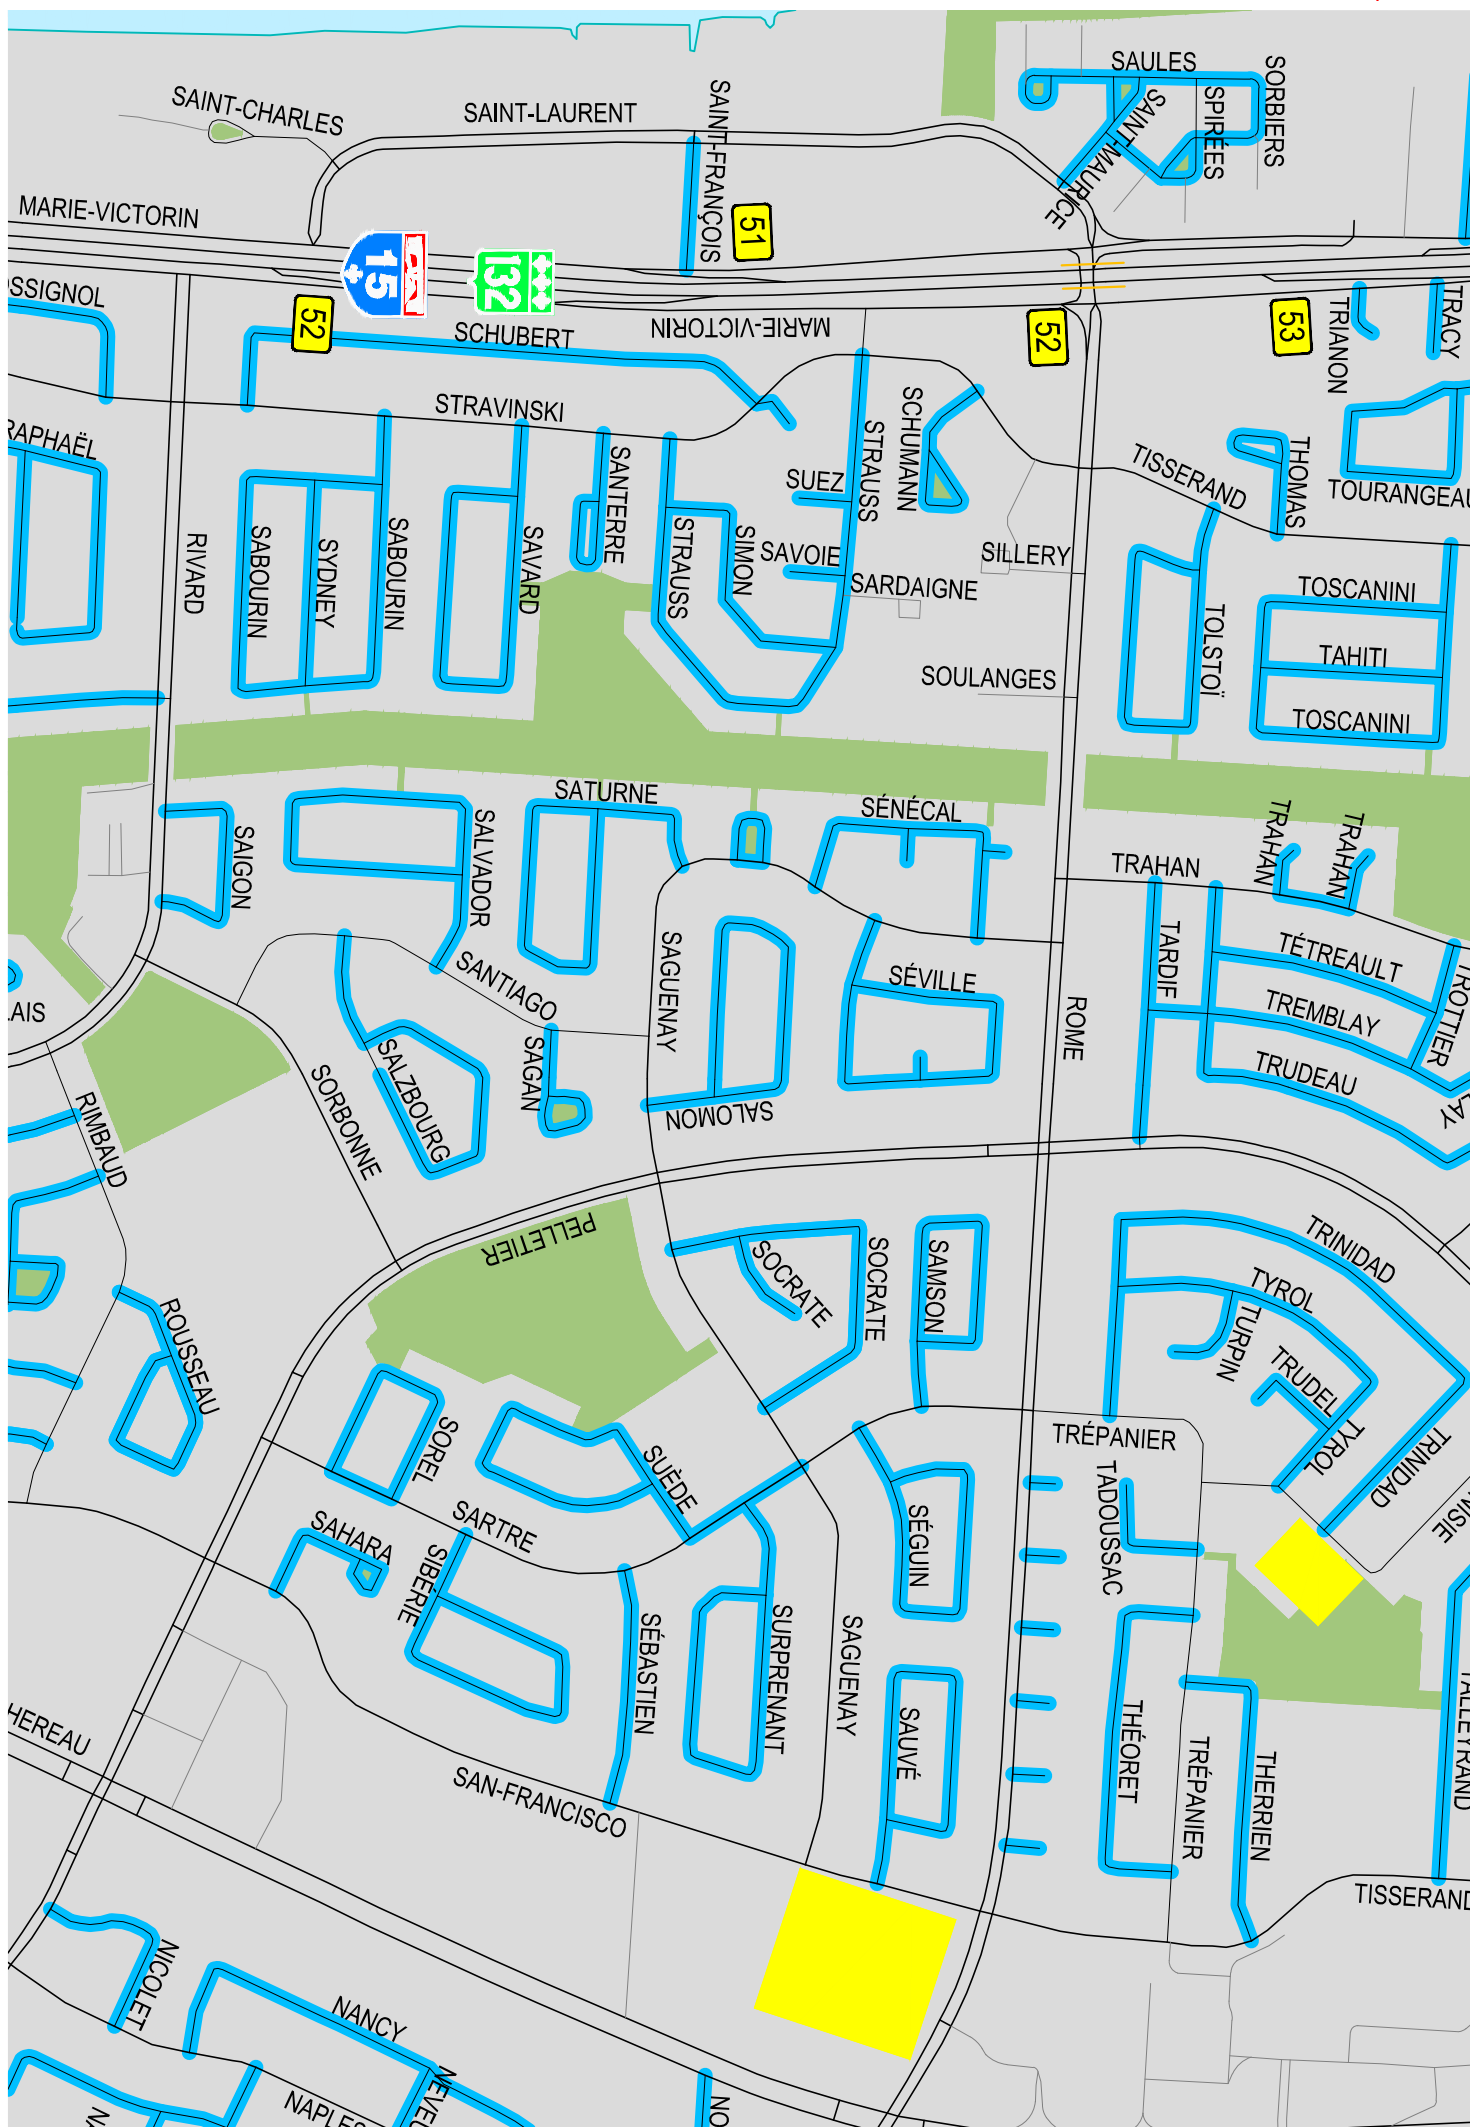

SECTEUR S

LÉGENDE

- Rue éco-hivernale
- Stationnement municipal
- Parcs - Espaces verts

Échelle de mesure: