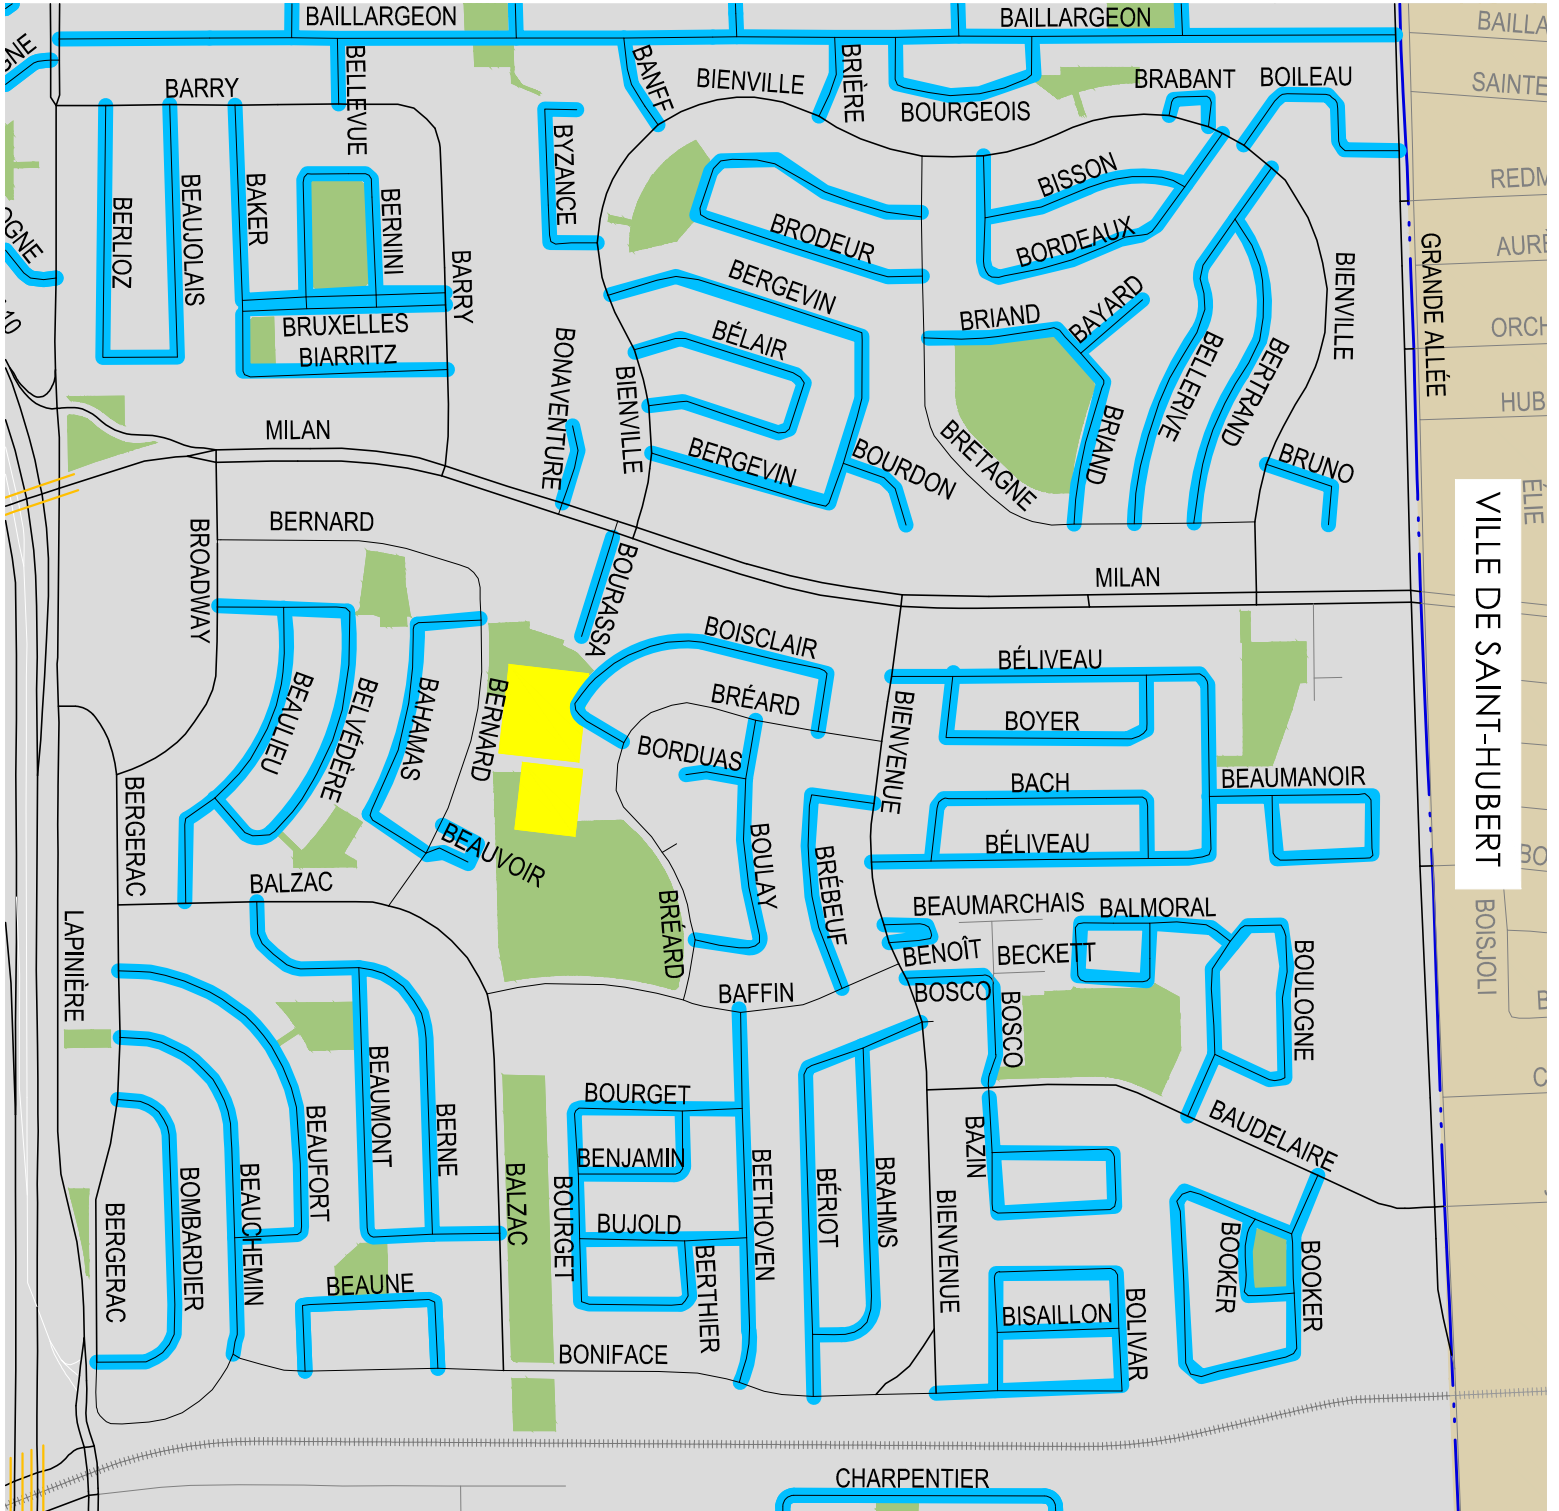

SECTEUR B

Échelle de mesure:

LÉGENDE

- Rue éco-hivernale
- Parcs - Espaces verts
- Stationnement municipal
- - - Limite territoriale