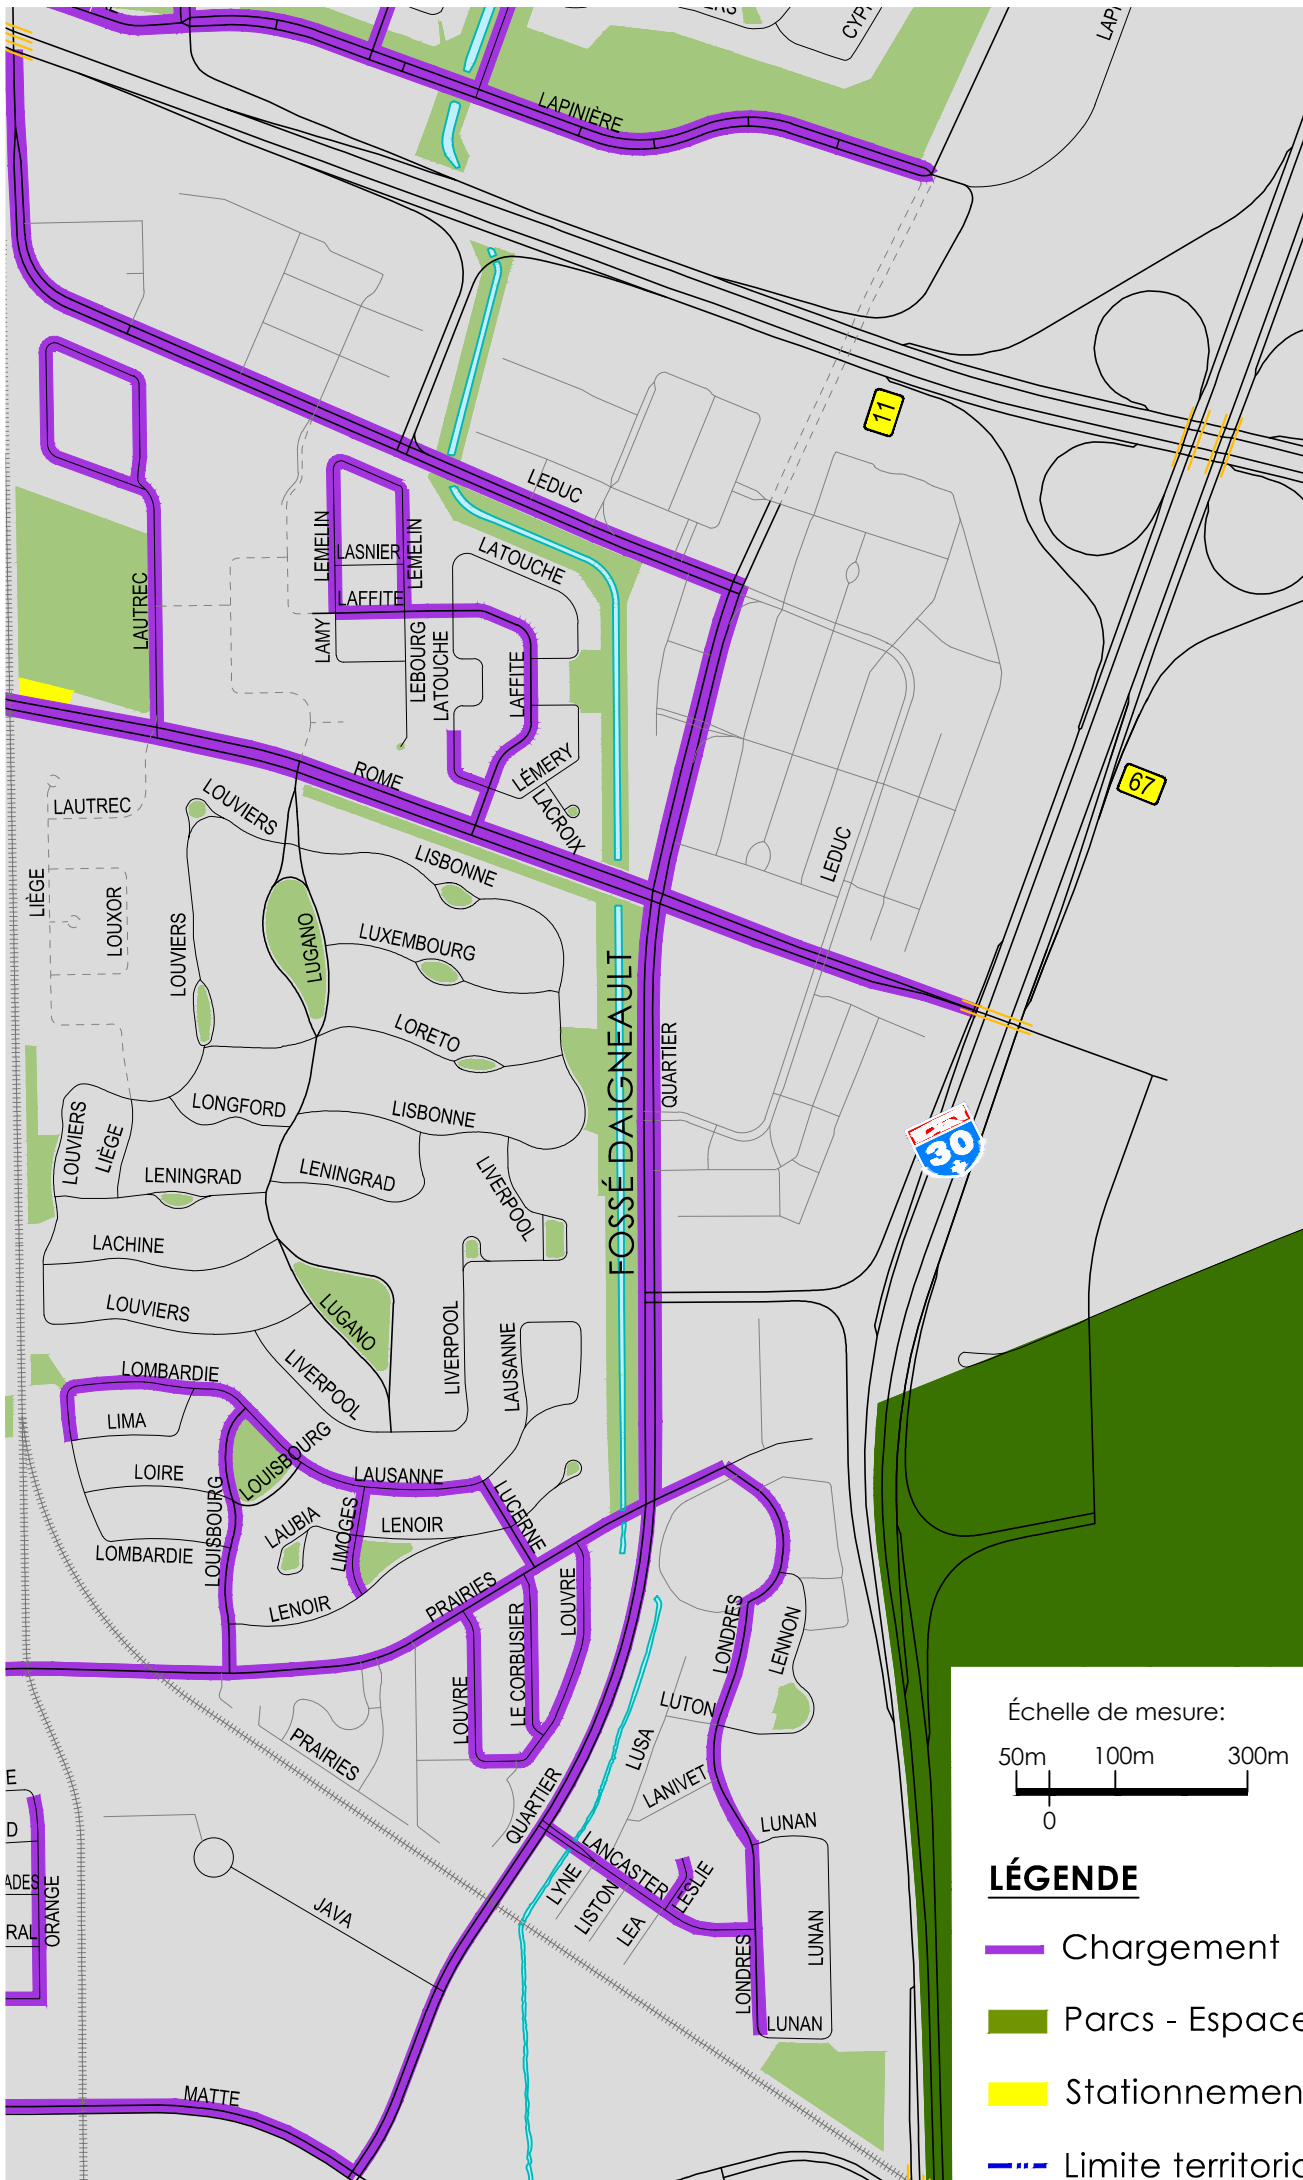

SECTEUR L

Échelle de mesure:
 50m 100m 300m
 0

LÉGENDE

- Chargement
- Parcs - Espaces verts
- Stationnement municipal
- - - Limite territoriale