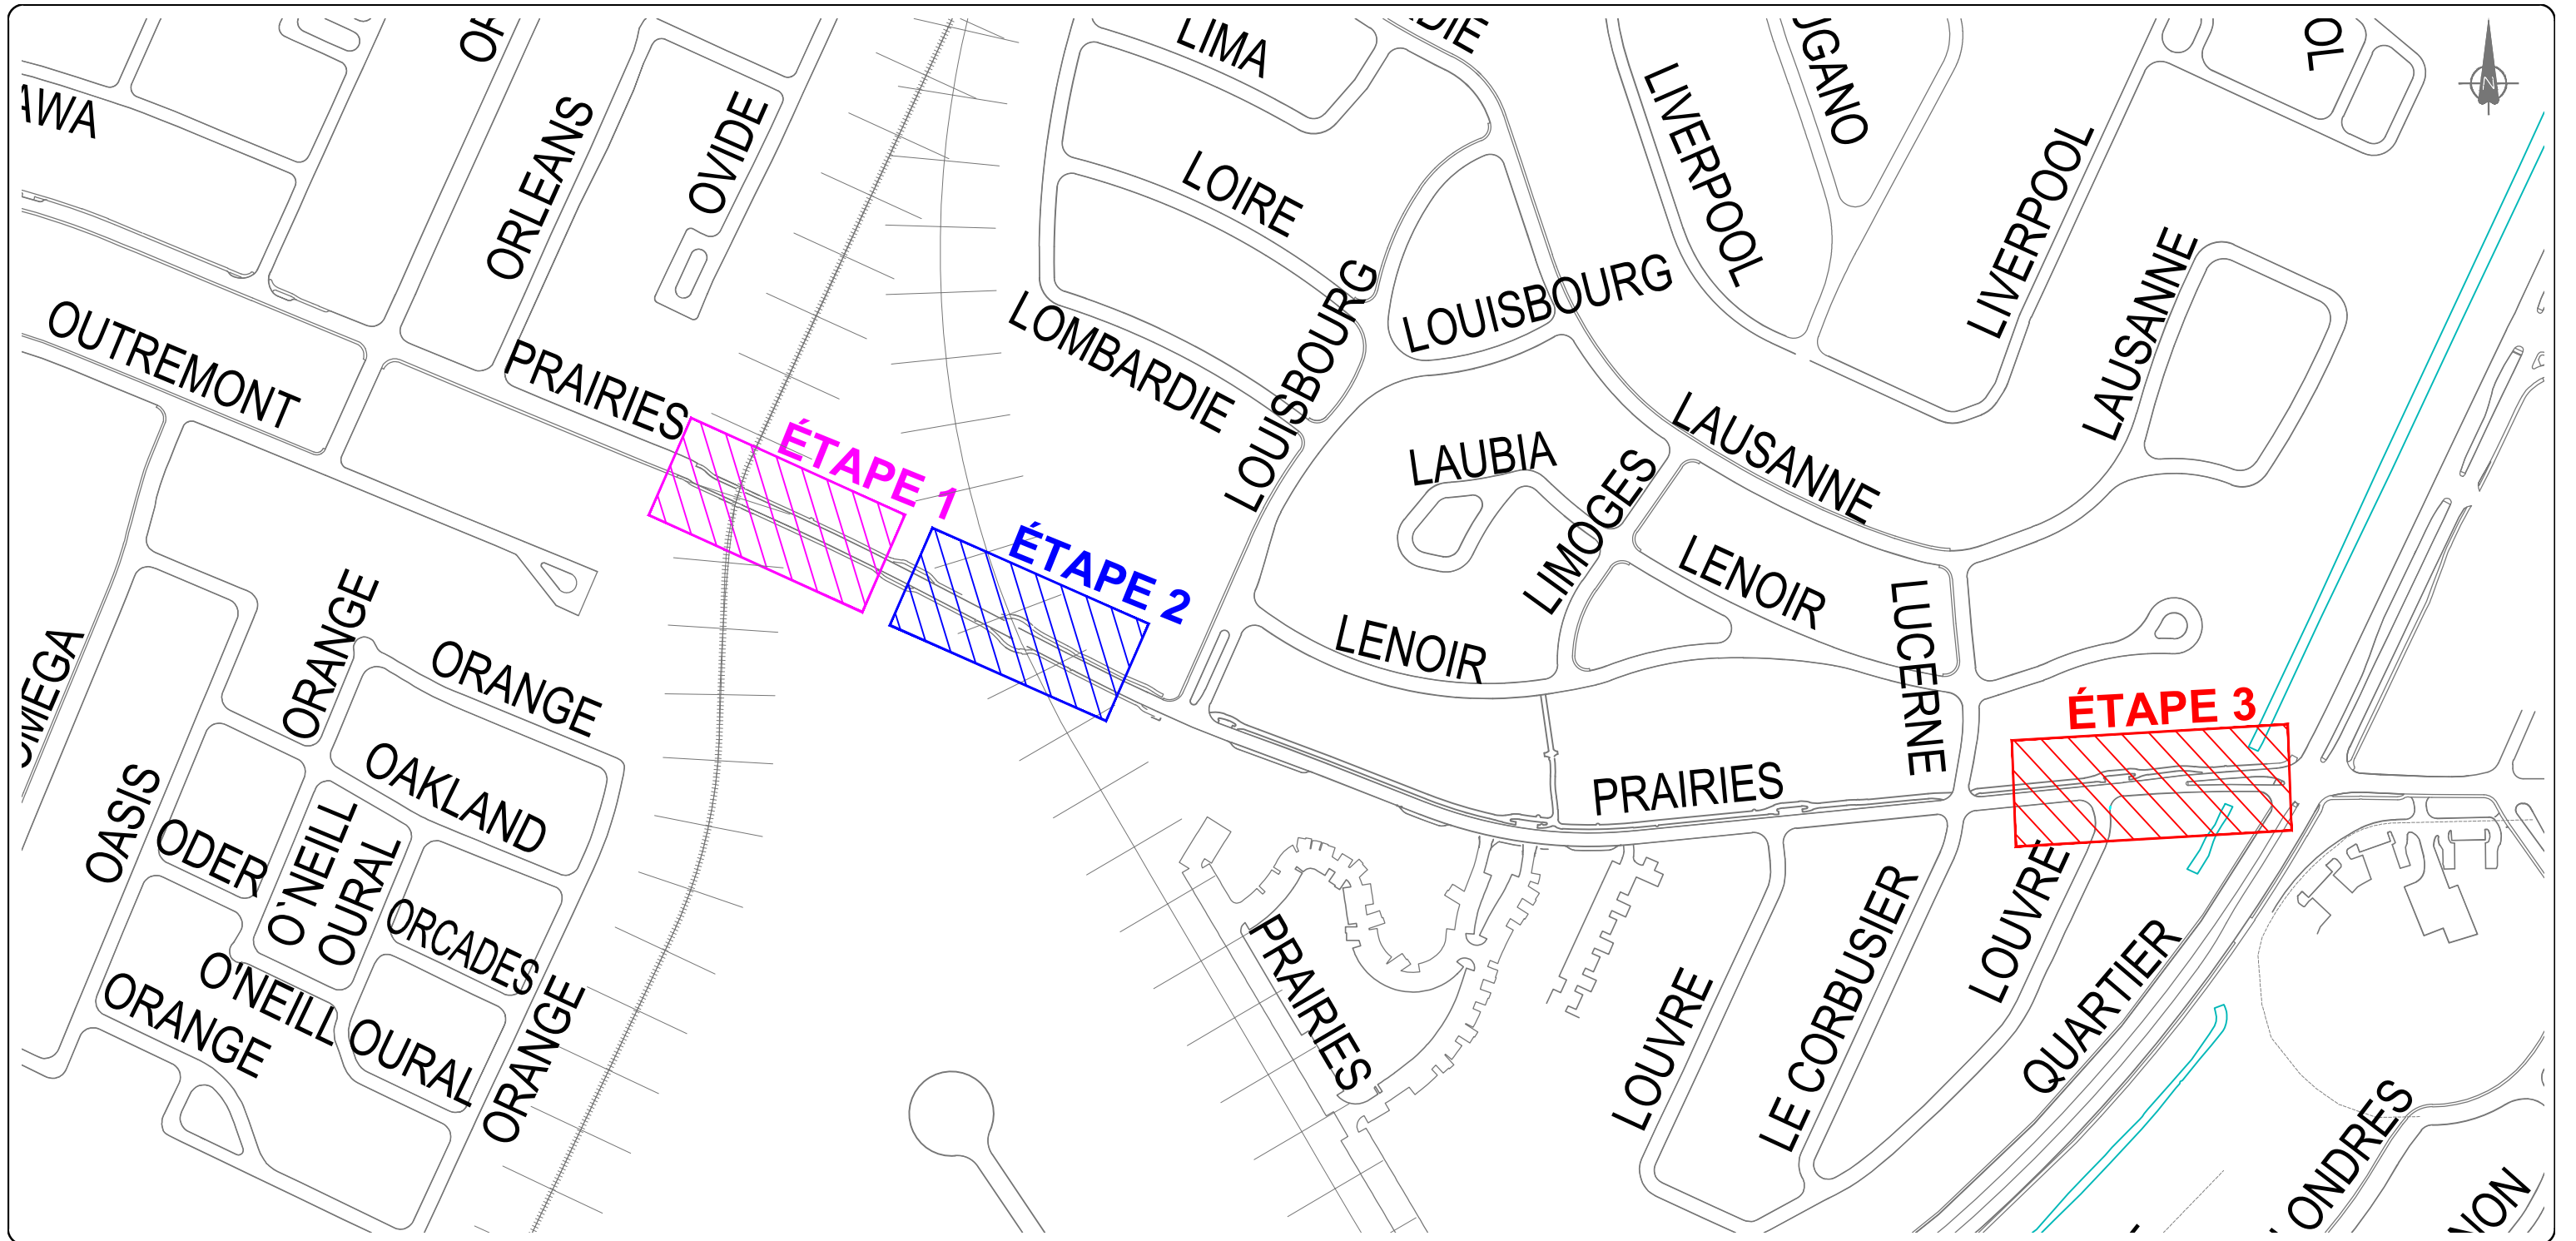

AWA

OF

ORLEANS

OVIDE

LIMA

LOIRE

SIE

LIVERPOOL

JGANO

LIVERPOOL

TO

OUTREMONT

PRAIRIES

LOMBARDIE

LOUISBOURG

LOUISBOURG

LAUSANNE

ÉTAPE 1

ÉTAPE 2

LAUBIA

LAUSANNE

OMEGA

ORANGE

ORANGE

LENOIR

LIMOGES

LENOIR

LUCERNE

ÉTAPE 3

OASIS

ODER

O'NEILL

OURAL

OAKLAND

ORCADES

O'NEILL

OURAL

ORANGE

PRAIRIES

PRAIRIES

LOUVRE

LE CORBUSIER

LOUVRE

QUARTIER

ONDRES

NON