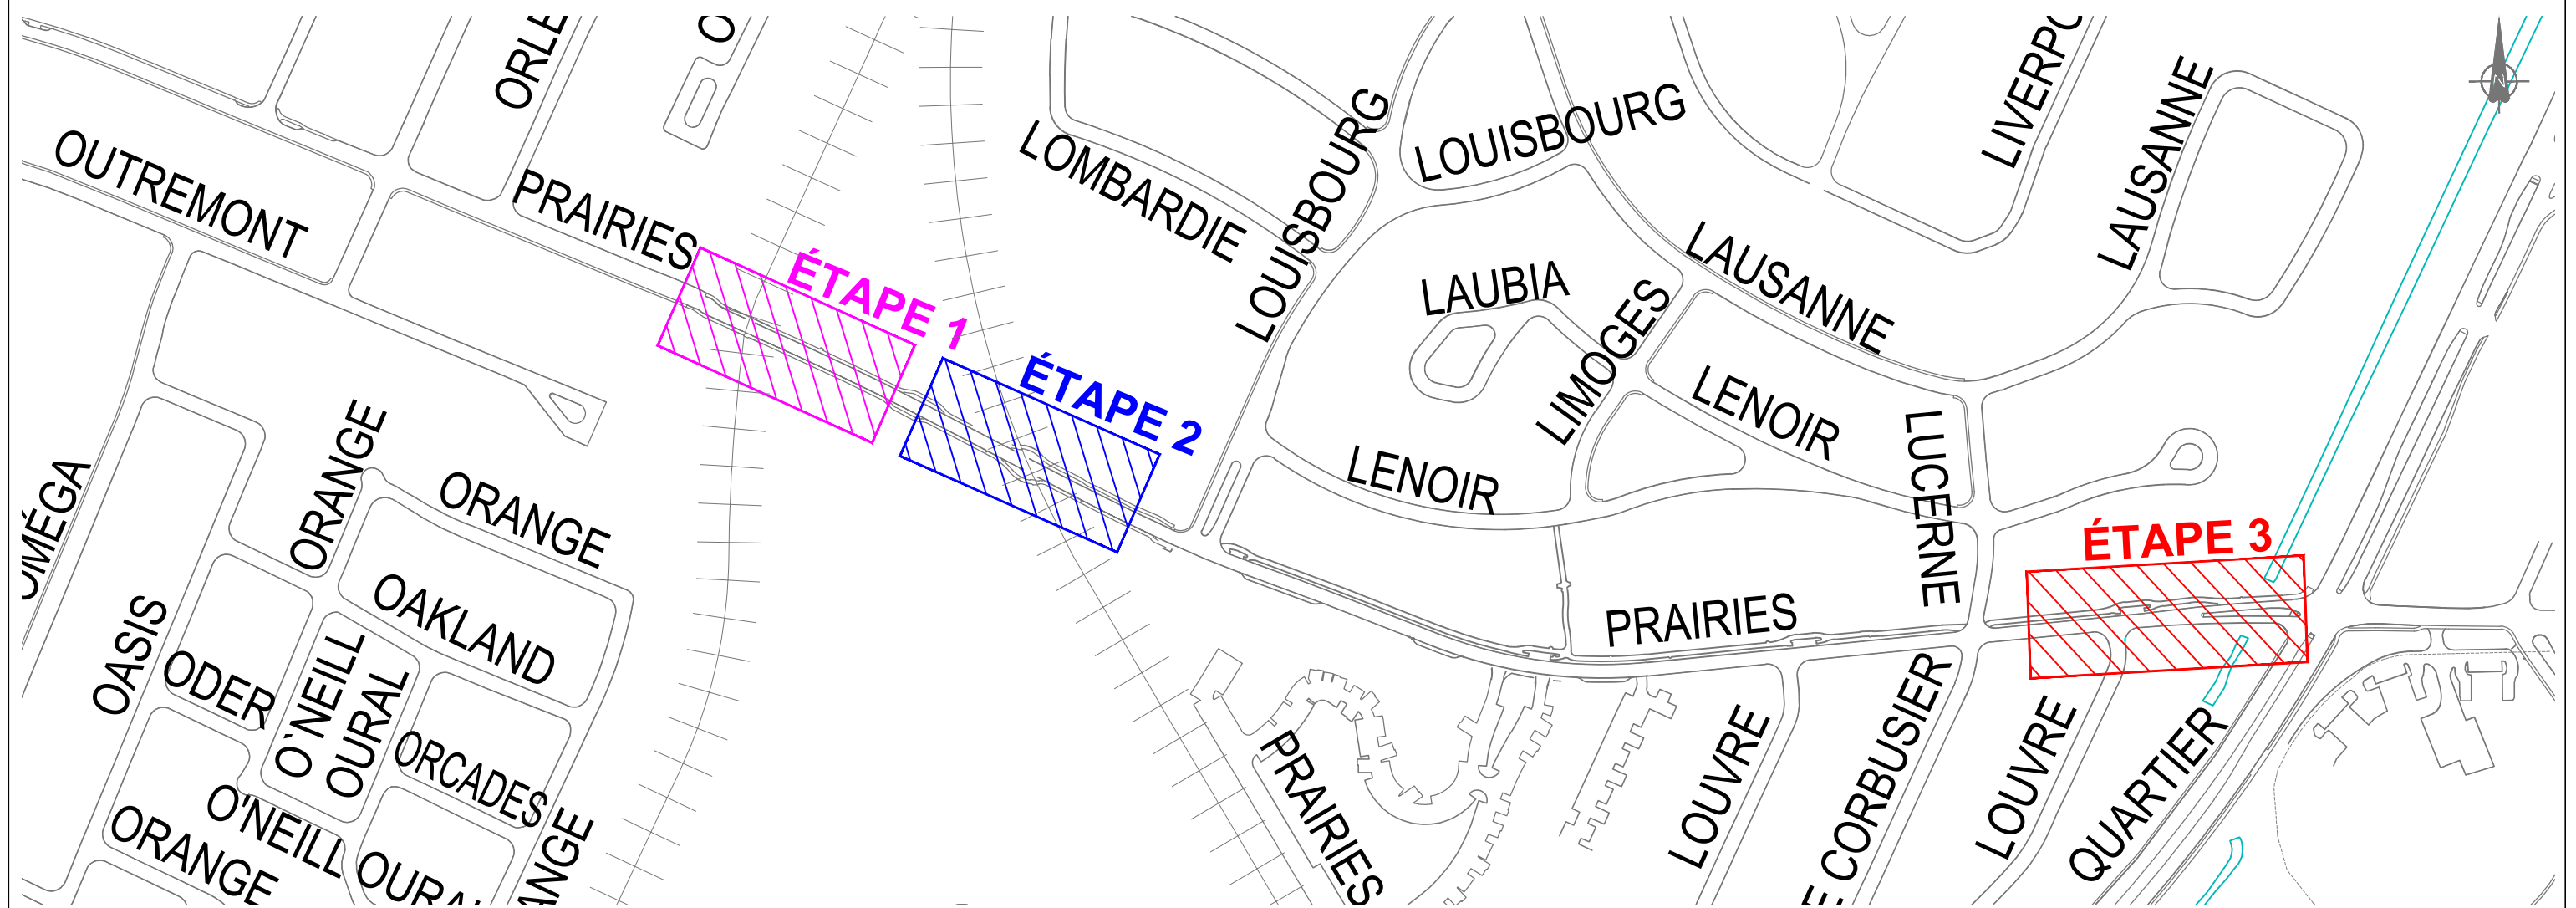

DATES APPROXIMATIVES DES FERMETURES SUR LE CHEMIN DES PRAIRIES

-  Étape 1 - phase 1 : 9 avril au 4 mai
-  Étape 1 - phase 2 : 9 août au 7 septembre
-  Étape 2 : 7 mai au 8 août
-  Étape 3 : 10 septembre au 18 septembre